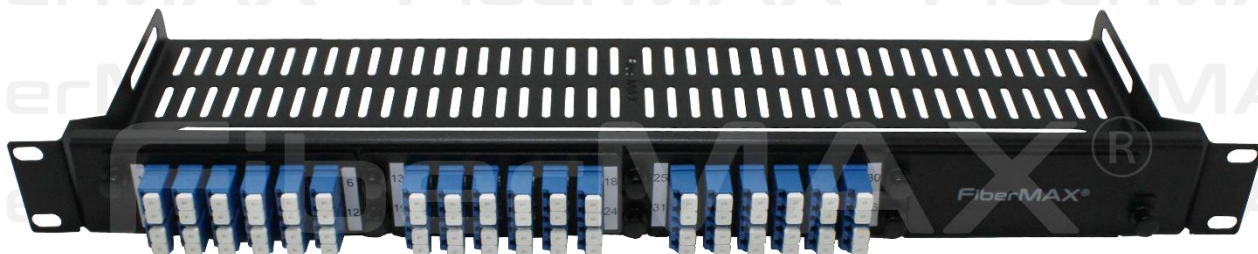

CÓDIGO FIBERMAX: PHD-1UR-96F

Panel de fibra óptica FIBERMAX HD (de alta densidad) de 1 UR y máxima versatilidad en acopladores, utiliza los mismos módulos de las bandejas HD, y está diseñada para conectar hasta 96 fibras en 4 módulos HD de diversas opciones, para uso en gabinetes o racks de 19 pulgadas. Permite el uso de diversos acopladores **LC dúplex, SC simplex y dúplex, MPO, FC, ST, con terminaciones APC/UPC** monomodo o multimodo, en diferentes formatos de protección (con compuertas de cierre automático anti-polvo o tapitas removibles). Además de **cassettes MPO-LC y Splitters**.

Diseñada para realizar interconexiones de cables pre-conectorizados (patchcords o multi-patchcords). Cuenta con una parrilla posterior para fijación de los cables por la parte posterior, de manera de asegurar la conexión. Esta bandeja incluye 4 tornillos de fijación para rack o gabinetes de comunicaciones, y 25 cintillos para sujetar los cables en la parte posterior.

Características

- Hasta 96 fibras en 4 módulos MFC4
- Montaje en racks y gabinetes 19" EIA 310-D
- Dimensiones: Altura: 44.45 mm (1UR), Ancho: 482.6mm (19"), Profundidad: 150mm
- Peso neto: 0.7 kg
- Diferentes opciones de acopladores: Estándares y con compuerta automática
- Material: Acero laminado en frío, corte láser de alta precisión, color negro mate
- Garantía FIBERMAX: 5 años (hecha 100% en el Perú)