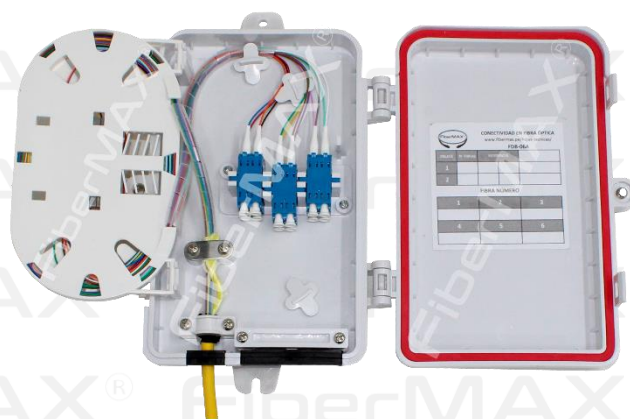

CÓDIGO FIBERMAX: FDB-06AF-SC-UPC

Descripción del producto

Cajas de interconexión de fibras ópticas para conexiones directas o derivaciones de cables interiores, para montaje en pared. Utilizable para distribución o para conexiones terminales de diferentes sistemas de fibra óptica. Viene equipada con 6 acopladores SC/UCP, 6 pigtails de un metro con terminaciones SC/UPC con cables de colores para fácil identificación, y 6 manguitos termo-retráctiles de 40mm de longitud.

Características de la caja

- Para uso en interiores y exteriores
- Diseño de fácil uso y pequeñas dimensiones
- Hecho de plástico de alto impacto (ABS+PC)
- Soporta hasta 6 fusiones acondicionadas
- Montaje en pared
- Propiedades anti UV, protección IP55
- 1 puerto de entrada de 10mm diámetro máx. con acceso removible
- 6 puertos de salida de 3mm diámetro máx.
- Dimensiones externas: 210 x 140 x 40 mm
- Incluye 6 acopladores SC/UPC simplex, 6 pigtails SC/UPC y 6 manguitos termo-retráctiles de 40mm.

Características de los pigtails: Cantidad 6 unidades

- Conector SC/UPC simplex color Azul, con férulas de cerámica (Zirconia) y un metro de longitud
- Cumple con requerimientos de pérdida TELCORDIA GT-326 CORE
- Cumple con requerimientos: EIA/TIA 568-C.3, ISO/IEC 11801
- Cables del tipo LSZH, RoHS compliance
- Desempeño: Pérdida en de inserción: $IL < 0.30\text{dB}$
Pérdida de retorno: $RL > 50\text{dB}$
- Durabilidad: > de 500 ciclos
- Cumple para estándares IEEE802.3 (GB y 10GB Ethernet), Fibre Channel
- Fibras LSZH del tipo tight buffer (buferizadas) de 0.9mm diámetro en 6 colores: azul, naranja, verde, marrón, gris y blanco.
- 100% testeados en fábrica