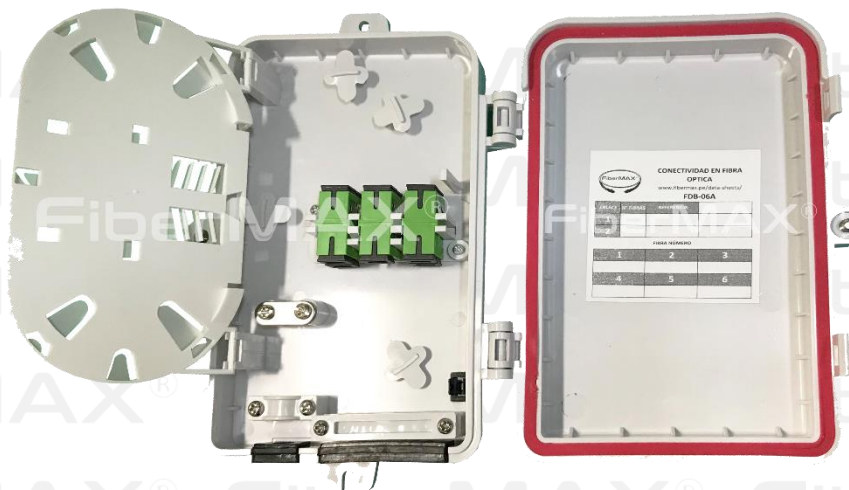

CÓDIGO FIBERMAX: FDB-06AF-SC-APC

Descripción del producto

Cajas de interconexión de fibras ópticas para conexiones directas o derivaciones de cables interiores, para montaje en pared. Utilizable para distribución o para conexiones terminales de diferentes sistemas de fibra óptica. Viene equipada con 6 acopladores SC/APC, 6 pigtails de un metro con terminaciones SC/APC con cables de colores para fácil identificación, y 6 manguitos termo-retráctiles de 40mm de longitud.

Características de la caja

- Para uso en interiores y exteriores
- Diseño de fácil uso y pequeñas dimensiones
- Hecho de plástico de alto impacto (ABS+PC)
- Soporta hasta 6 fusiones acondicionadas
- Montaje en pared
- Propiedades anti UV, protección IP55
- 1 puerto de entrada de 10mm diámetro máx. con acceso removible
- 6 puertos de salida de 3mm diámetro máx.
- Dimensiones externas: 210 x 140 x 40 mm
- Incluye 6 acopladores SC/APC simplex, 6 pigtails SC/APC y 6 manguitos termo-retráctiles de 40mm.

Características de los pigtails: Cantidad 6 unidades

- Conector SC/APC simplex color verde, con férulas de cerámica (Zirconia) y un metro de longitud
- Cumple con requerimientos de pérdida TELCORDIA GT-326 CORE
- Cumple con requerimientos: EIA/TIA 568-C.3, ISO/IEC 11801
- Cables del tipo LSZH, RoHS compliance
- Desempeño: Pérdida de inserción: $IL < 0.30\text{dB}$
Pérdida de retorno: $RL > 60\text{dB}$
- Durabilidad: > de 500 ciclos
- Cumple para estándares IEEE802.3 (GB y 10GB Ethernet), Fibre Channel
- Fibras LSZH del tipo tight buffer (buferizadas) de 0.9mm diámetro en 6 colores: Azul, naranja, verde, marrón, gris y blanco.
- 100% testeados en fábrica