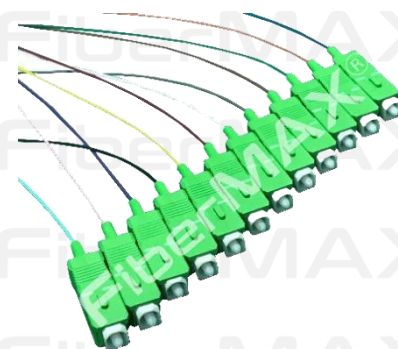

CÓDIGO FIBERMAX: FDB-06AF-SC-APC

Descripción del producto

Cajas de interconexión de fibras ópticas para conexiones directas o derivaciones de cables interiores, para montaje en pared. Utilizable para distribución o para conexiones terminales de diferentes sistemas de fibra óptica. Viene equipada con 6 acopladores SC/APC, 6 pigtails de un metro con terminaciones SC/APC con cables de colores para fácil identificación, y 6 manguitos termo-retráctiles de 40mm de longitud.

Características de la caja

- Para uso en interiores y exteriores
- Diseño de fácil uso y pequeñas dimensiones
- Hecho de plástico de alto impacto (ABS+PC)
- Soporta hasta 6 fusiones acondicionadas
- Montaje en pared
- Propiedades anti UV, protección IP55
- 1 puerto de entrada de 10mm diámetro máx. con acceso removible
- 6 puertos de salida de 3mm diámetro máx.
- Dimensiones externas: 210 x 140 x 40 mm
- Incluye 6 acopladores SC/APC simplex, 6 pigtails SC/APC y 6 manguitos termo-retráctiles de 40mm.

Características de los pigtails: Cantidad 6 unidades

- Conector SC/APC simplex color verde, con férulas de cerámica (Zirconia) y un metro de longitud
- Cumple con requerimientos de pérdida TELCORDIA GT-326 CORE
- Cumple con requerimientos: EIA/TIA 568-C.3, ISO/IEC 11801
- Cables del tipo LSZH, RoHS compliance
- Desempeño: Pérdida de inserción: $IL < 0.30\text{dB}$
Pérdida de retorno: $RL > 60\text{dB}$
- Durabilidad: > de 500 ciclos
- Cumple para estándares IEEE802.3 (GB y 10GB Ethernet), Fibre Channel
- Fibras LSZH del tipo tight buffer (buferizadas) de 0.9mm diámetro en 6 colores: Azul, naranja, verde, marrón, gris y blanco.
- 100% testeados en fábrica