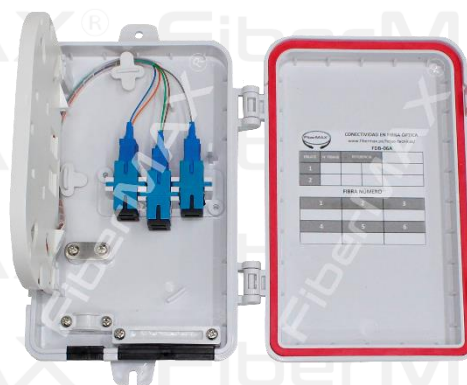

CÓDIGO FIBERMAX: FDB-06AF-LC-SUPC

Descripción del producto

Cajas de interconexión de fibras ópticas para conexiones directas o derivaciones de cables interiores, para montaje en pared. Utilizable para distribución o para conexiones terminales de diferentes sistemas de fibra óptica. Viene equipada con 6 acopladores LC/UCP Dúplex, 12 pigtails de un metro con terminaciones LC/UPC con cables de colores para fácil identificación, y 12 manguitos termo-retráctiles de 40mm de longitud.

Características de la caja

- Para uso en interiores y exteriores
- Diseño de fácil uso y pequeñas dimensiones
- Hecho de plástico de alto impacto (ABS+PC)
- Soporta hasta 12 fusiones acondicionadas
- Montaje en pared
- Propiedades anti UV, protección IP55
- 1 puerto de entrada de 10mm diámetro máx. con acceso removible
- 6 puertos de salida de 3mm diámetro máx.
- Dimensiones externas: 210 x 140 x 40 mm
- Incluye 6 acopladores LC/UPC DX, 12 pigtails LC/UPC y 12 manguitos termo-retráctiles de 40mm.

Características de los pigtails: Cantidad 12 unidades

- Conector LC/UPC simplex color Azul, con férulas de cerámica (Zirconia) y un metro de longitud
- Cumple con requerimientos de pérdida TELCORDIA GT-326 CORE
- Cumple con requerimientos: EIA/TIA 568-C.3, ISO/IEC 11801
- Cables del tipo LSZH, RoHS compliance
- Desempeño: Pérdida en de inserción: IL < 0.30dB
Pérdida de retorno: RL > 50dB
- Durabilidad : > de 500 ciclos
- Cumple para estándares IEEE802.3 (GB y 10GB Ethernet), Fibre Channel
- Fibras LSZH del tipo tight buffer (buferizadas) de 0.9mm diámetro en 12 colores.
- 100% testeados en fábrica