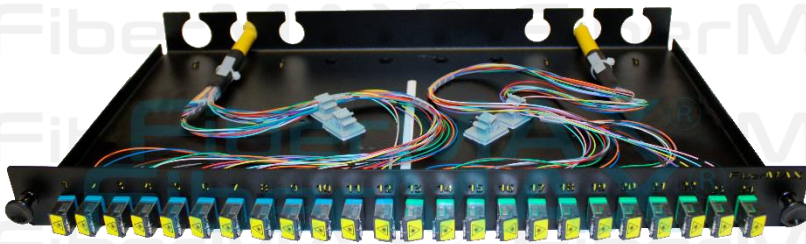

Codigo FiberMAX	Descripción
S03-1UR-24S-1.5	Bandeja metálica FIBERMAX ELITE de 1UR, para recibir hasta 24 acopladores LC Dúplex con compuerta anti-polvo y acopladores estándares.
SEP-1UR-24S-1.5	Bandeja metálica FIBERMAX ELITE PLUS de 1UR, para recibir hasta 24 acopladores LC Dúplex con compuerta anti-polvo y acopladores estándares. Incluye Ordenador Frontal incorporado y 4 cintas velcro de 1.25x15cm para acondicionamiento frontal.

Vistas y Acopladores

Bandeja ELITE con fibras de reflejo