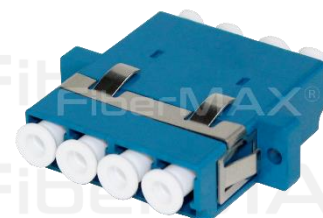

Son componentes desarrollados para unir dos conectores idénticos o diferentes (híbridos).

Acopladores de última generación, cuentan con una manga (sleeve) especial de zirconia o bronce fosforoso para una alta precisión en el alineamiento de las férulas (ferrules).

## Aplicaciones

- Patchpanels, distribuidores, ODF, cajas terminales y otras conexiones
- Demarcación de redes ópticas y puntos de monitoreo

SC/APC SIMPLEX

LC/UPC DUPLEX CON  
COMPUERTA

SC SIMPLEX

FC/PC SIMPLEX  
METALICO