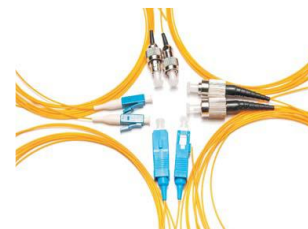

Pigtails Simplex

Los pigtails son usados para empalmarse con cables de fibra óptica de planta interna o externa.

Pigtail Simplex de 0.9 mm

- Consta de un conector y una longitud especial de fibra óptica
- Conectores de alta precisión y bota flexible
- Férulas de cerámica (Zirconia)
- Cumple con requerimientos de pérdida TELCORDIA GT-326 CORE
- Cumple con requerimientos: EIA/TIA 568-C.3, ISO/IEC 11801
- Cables del tipo LSZH, RoHS compliance
- Buen desempeño en de inserción (IL) y pérdida de retorno (RL) acorde con estándares
- Cumple para estándares IEEE802.3 (GB y 10GB Ethernet), Fibre Channel
- Los conectores pueden ser SC, FC, LC, ST, E2000 (otros conectores a pedido)
- Opciones: Monomodo G.652.D amarillo/colores, G.657.A2 Amarillo ; Multimodo (OM3, OM4) Aqua
- Pulidos APC y UPC disponibles
- Fibras del tipo tight buffer (buferizadas)
- 100% testeados en fábrica
- Todos los pigtails incluyen su manguito termo-retráctil de 60mm (opción 40mm a pedido)
- Aplicaciones: Sistemas de empalme de fibras, cajas de terminación, sistemas ODF, FTTx

PACK6 y PACK12: Set de pigtails de 6 y 12 fibras (Estándar TIA-598-C)

- Consta de 6 o 12 unidades de pigtails Simplex
- Cumple con los requerimientos de Telcordia GT-326 CORE
- Cables del tipo LSZH, RoHS compliance
- Los conectores pueden ser: SC, FC, LC, E2000 (otros conectores a pedido)
- Fibras del tipo tight buffer (buferizada).
- Monomodo disponible en Perú, en PACK6 y PACK12 con fibras de colores
- Gama de Colores: Azul, Naranja, Verde, Marrón, Gris, Blanco, Rojo, Negro, Amarillo, Violeta, Rosado, Aqua → → → → → Estándar TIA-598-C
- Multimodo disponible en Perú, en PACK6 y PACK12 con fibras en Aqua y numeradas 1-12 (no colores)

Especificaciones Geométricas:

		Pulido UPC	Pulido APC
Radio de curvatura	SC / FC	10 - 25 mm	5 - 12 mm
	LC	7 - 25 mm	5 - 15 mm
Apex Offset		≤ 50um	
Fiber Spherical Height		± 50 nm	± 100 nm
Angular Offset		-----	8° ± 0.2°